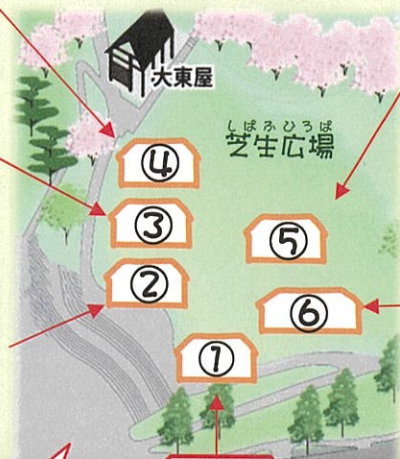

受付：けいはんな記念公園 芝生広場テント

定員：500名（先着順・要受付）

※小学3年生以下は保護者同伴

参加費：無料

せいか町 & けいはんな記念公園

クイズラリー（裏面をみてね）

ゴールで景品をプレゼント！

けいはんな記念公園 芝生広場

④ 折り紙で手裏剣的を狙って！ 投げてみよう～

あそびひろば 遊びの広場！

⑤

楽しい輪投げもあるよ～

③ 森の自然物で 木工体験

② 木にネジを使い ロボットの顔を 作ろう！

⑥ 出店販売

つくりクッキー オープンせせみ
あんぱんがじつがせ 御生菓子司 ふたば
ベーカリー*カフェ プロート

※雨天時はコーナーが変更・中止になる場合があります。

せいか365 健康ポイント対象事業 健康ポイント事業参加受付も会場です！ 30P

スタッフが撮影する写真や映像は、町広報誌「華創」やホームページなどに掲載する場合があります。