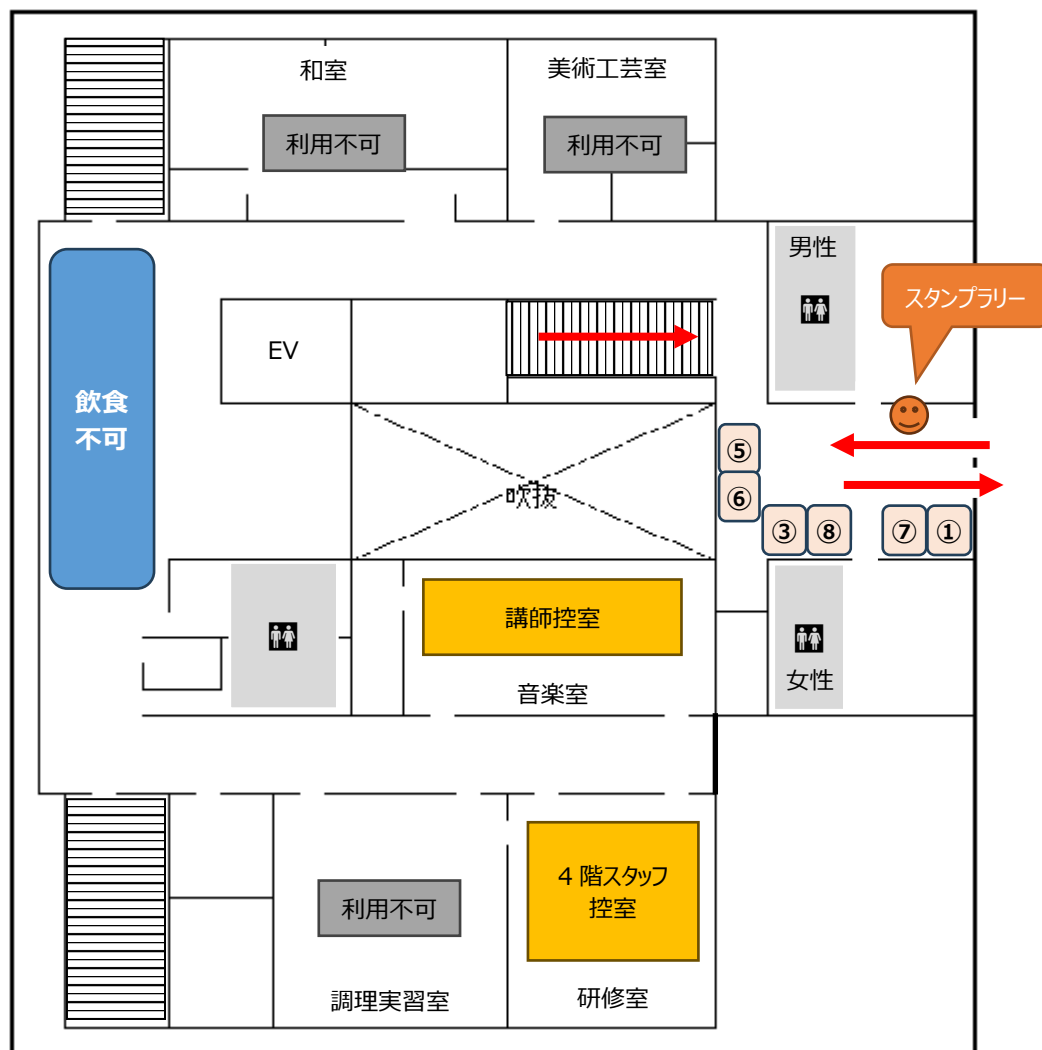

館内レイアウト図(2階) ✪雨天時

館内レイアウト図(3階) ✧雨天時

1区画(約2.5m×約2.5m)

- ①グリーンハ～モニー(フルーツ酢販売)
- ③アシエンダ(青汁販売)
- ⑤喫茶こころ(パン販売)
- ⑥ふわふわちゃん(わた菓子販売)
- ⑦黒猫キッチン(弁当販売)
- ⑧おっかもっと(弁当販売)

- ✧②ジブラルタ生命は、ブースを設けず正面自動ドア付近でチラシ配布
- ✧⑪⑫キッチンカーは、アプローチ棟付近で販売。
- ✧キッチンカーで購入した物を持ち込む場合は、休憩コーナー又は観覧席に誘導する。
- ✧自動車の動線は変更しない。
北側出入口より進入し、ふれあい広場へ駐車。そこから台車等で観覧席へ搬入。