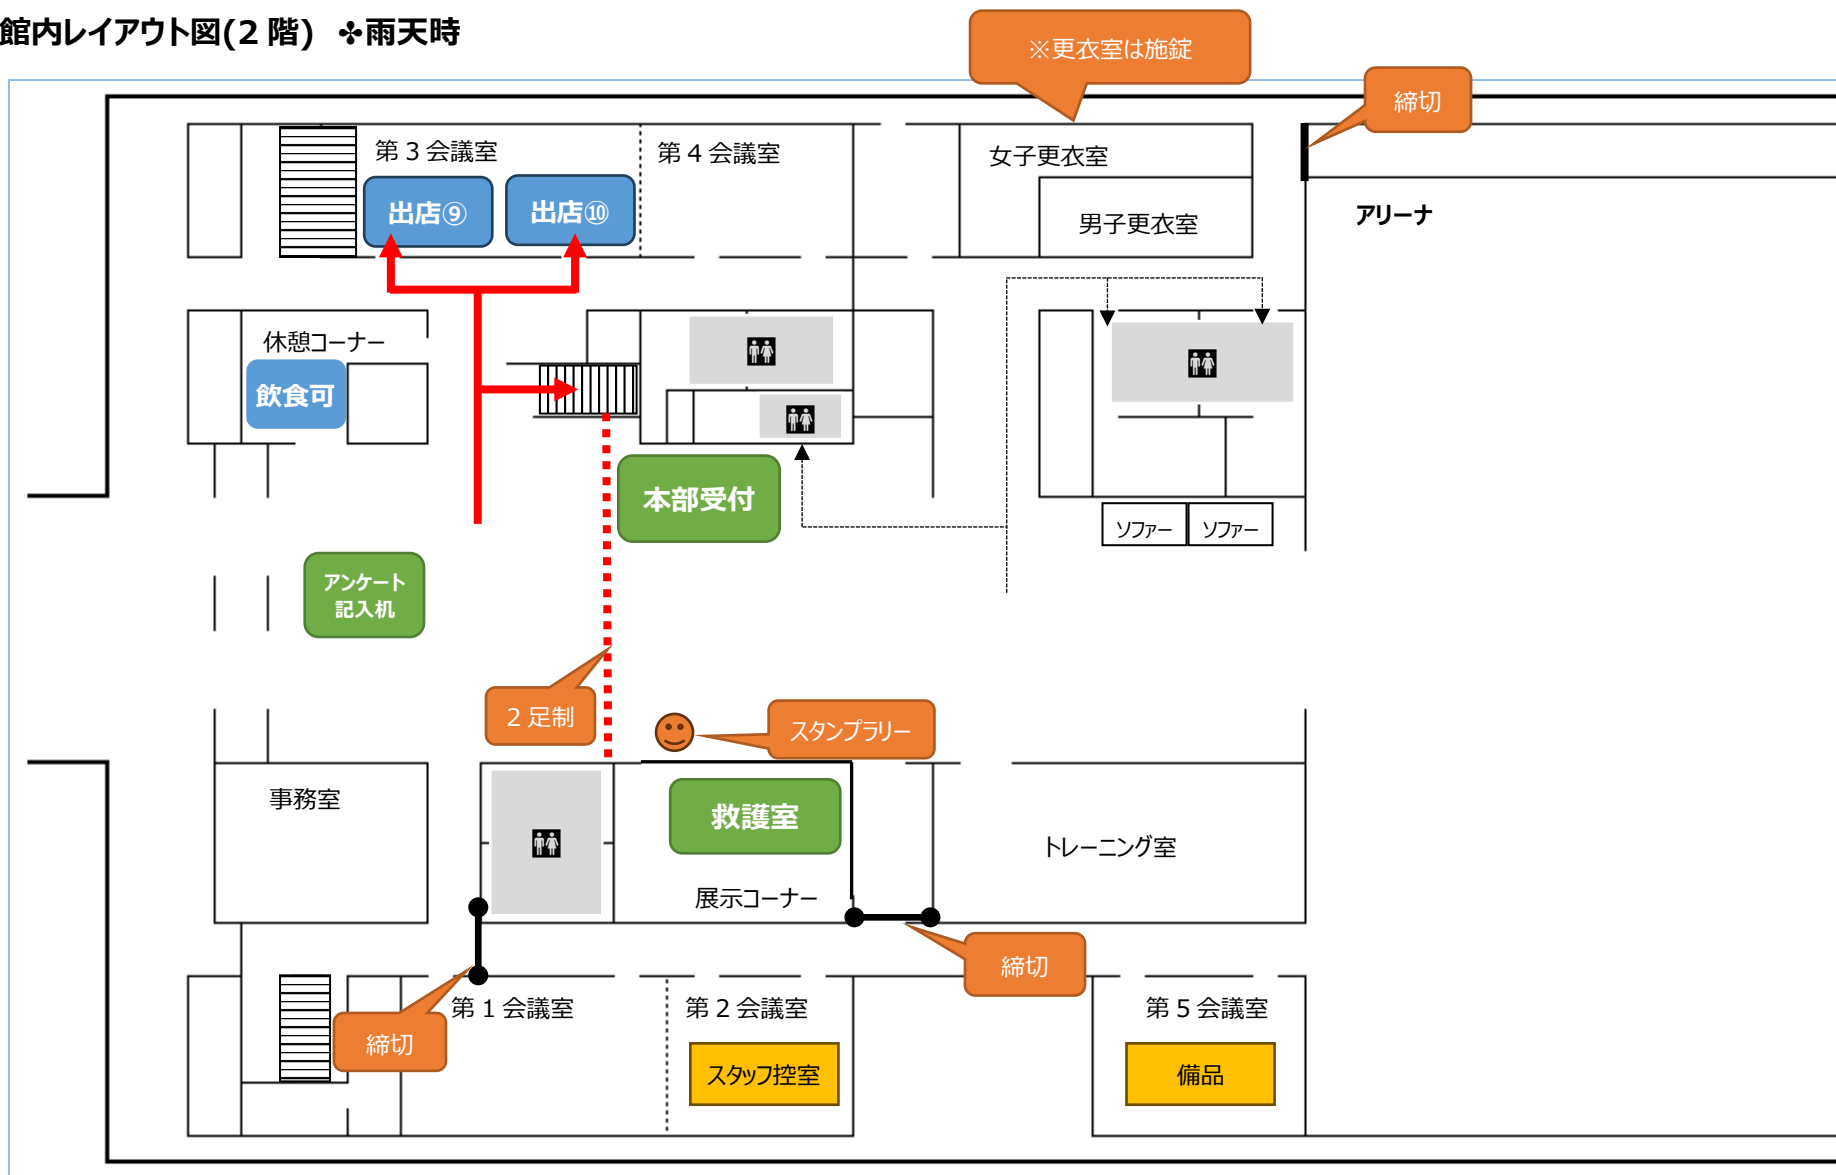

館内レイアウト図(2階) ✪雨天時

館内レイアウト図(3階) ✧雨天時

1区画(約2.5m×約2.5m)

- ①グリーンハ～モニー(フルーツ酢販売)
- ③アシエンダ(青汁販売)
- ⑤喫茶こころ(パン販売)
- ⑥ふわふわちゃん(わた菓子販売)
- ⑦黒猫キッチン(弁当販売)
- ⑧おっかもっと(弁当販売)

- ✧②ジブラルタ生命は、ブースを設けず正面自動ドア付近でチラシ配布
- ✧⑪⑫キッチンカーは、アプローチ棟付近で販売。
- ✧キッチンカーで購入した物を持ち込む場合は、休憩コーナー又は観覧席に誘導する。
- ✧自動車の動線は変更しない。
北側出入口より進入し、ふれあい広場へ駐車。そこから台車等で観覧席へ搬入。