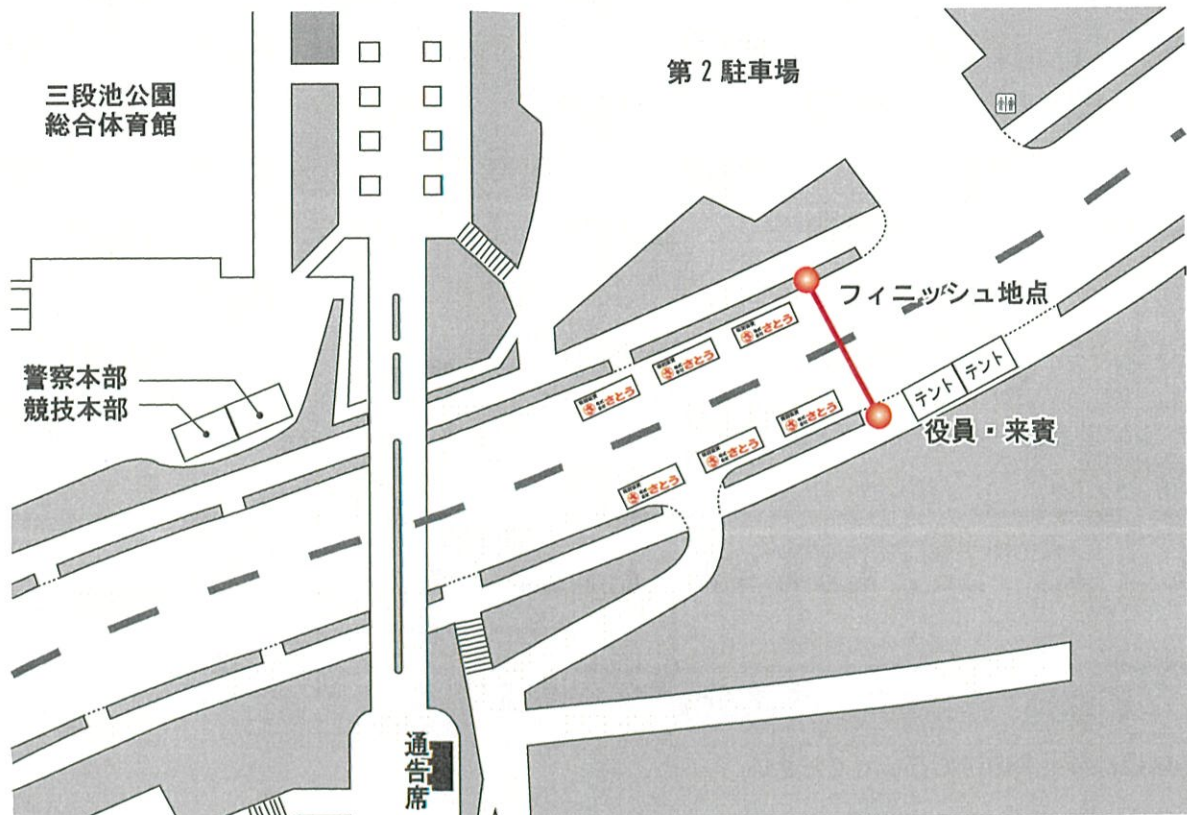

# スタート地点（御霊公園）

# FINISH（三段池公園総合体育館前）

## 第1中継所（中公会堂前）

※練習は  の所で行ってください

※バスは選手降車後、三段池公園第2駐車場へ移動し待機

### 第4中継所 (大江河東公園先)