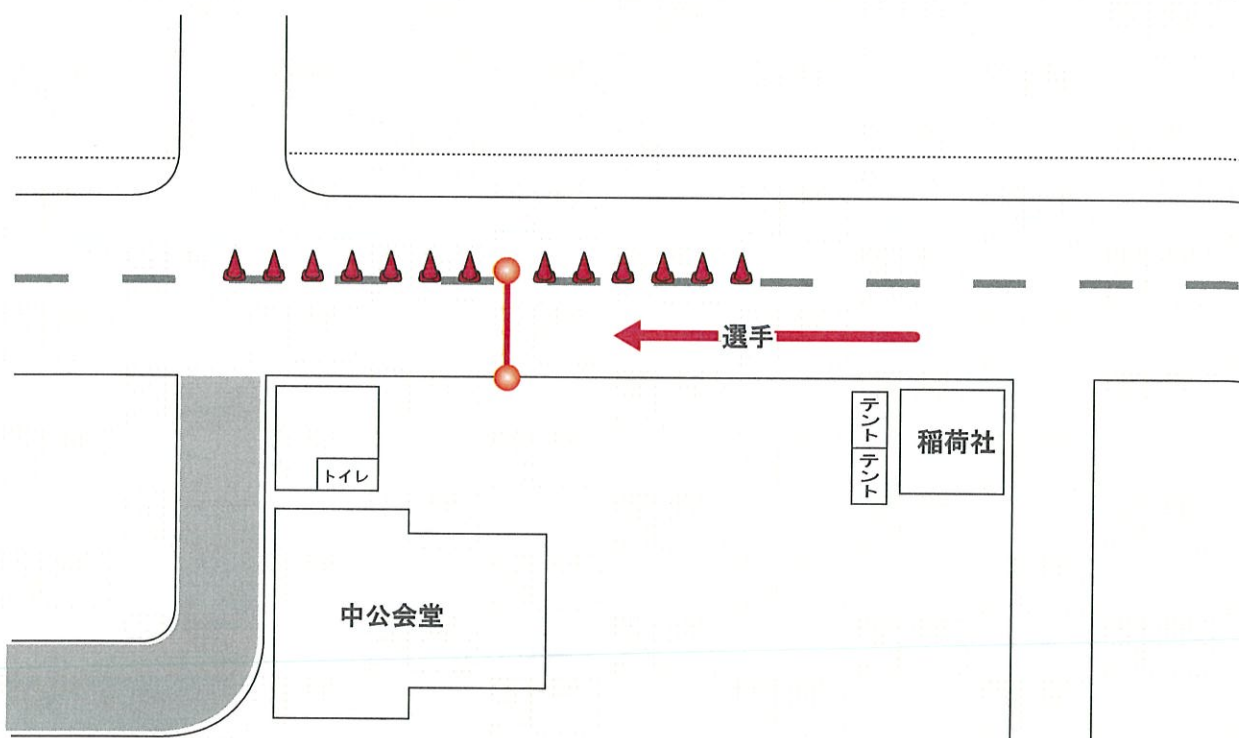

# スタート地点（御霊公園）

# FINISH（三段池公園総合体育館前）

## 第1中継所（中公会堂前）

※練習は  の所で行ってください

※バスは選手降車後、三段池公園第2駐車場へ移動し待機

### 第4中継所 (大江河東公園先)